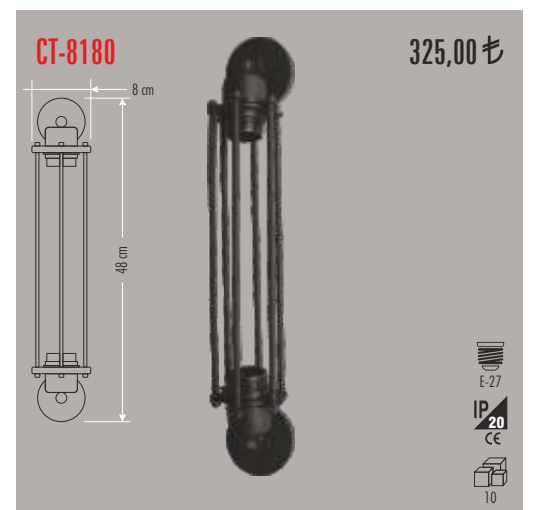

CT-9951 MERİÇ LEDLİ IŞILDAK 140,00 ₺

DIMMER %100

6400 K
SMD LED
6 SAAT
220 V
IP 20
CE
Yeni
29,5x26x42 40

MODERN DEKORATİF SARKIT

MODERN DEKORATİF SARKIT

MODERN DEKORATİF SARKIT

MODERN DEKORATİF SARKIT

MODERN DEKORATİF SARKIT, APLİK VE SİNEK CİHAZI