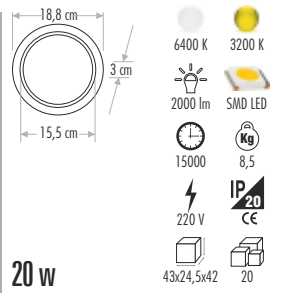

CT-5290 GOLD LED PANEL ARMATÜR 120,00 ₺