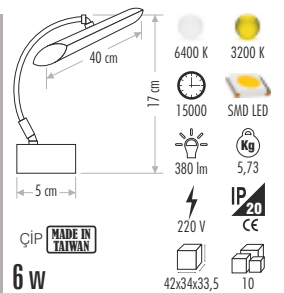

CT-5206 FLAMİNGO LEDLİ APLİK (BEYAZ) 250,00 ₺