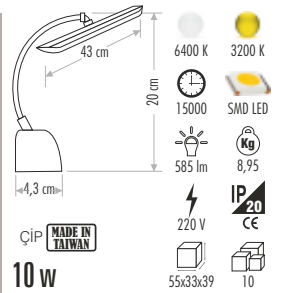

CT-5207 PELİKAN LEDLİ APLİK (KROM) 275,00 ₺

CT-5219 KUĞU LEDLİ APLİK (KROM) 350,00 ₺

CT-5244 MANDARİN (SİYAH) 350,00 ₺

CT-5245 MANDARİN (KROM) 350,00 ₺

CT-5205 FLAMİNGO LEDLİ APLİK (BEYAZ) 200,00 ₺

CT-5206 FLAMİNGO LEDLİ APLİK (BEYAZ) 250,00 ₺