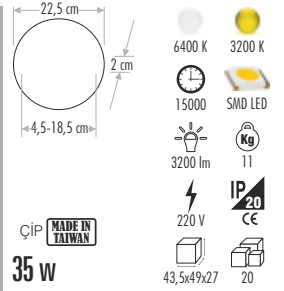

180°
IŞIK AÇISI
YÜKSEK
LÜMEN

CT-5662 X-PLUS SLIM LED PANEL 100,00 ₺
(AYARLANABİLİR MONTAJ ÇAPLI)

180°
IŞIK AÇISI
YÜKSEK
LÜMEN

CT-5663 X-PLUS SLIM LED PANEL 155,00 ₺
(AYARLANABİLİR MONTAJ ÇAPLI)

180°
IŞIK AÇISI
YÜKSEK
LÜMEN