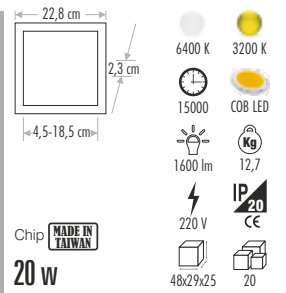

KOLAY MONTAJ-YUVARLAK ÇAĞLARA UYGUNDUR

CT-5658 PLUS LED PANEL ARMATÜR 150,00 ₺

yeni