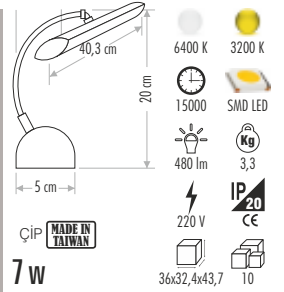

60

CT-3001 HAREKETLİ KOBRA AKIM KORUMALI 4'LÜ GRUP PRİZ (2 USB) 1,5 Mt 375,00 ₺

918 Joule

USB HIZLI ŞARJ

20

DEKORATİF LED APLİK

CT-5246 KUĞU LEDLİ APLİK (GOLD) 325,00 ₺

CT-5212 KUĞU LEDLİ APLİK (KROM) 300,00 ₺