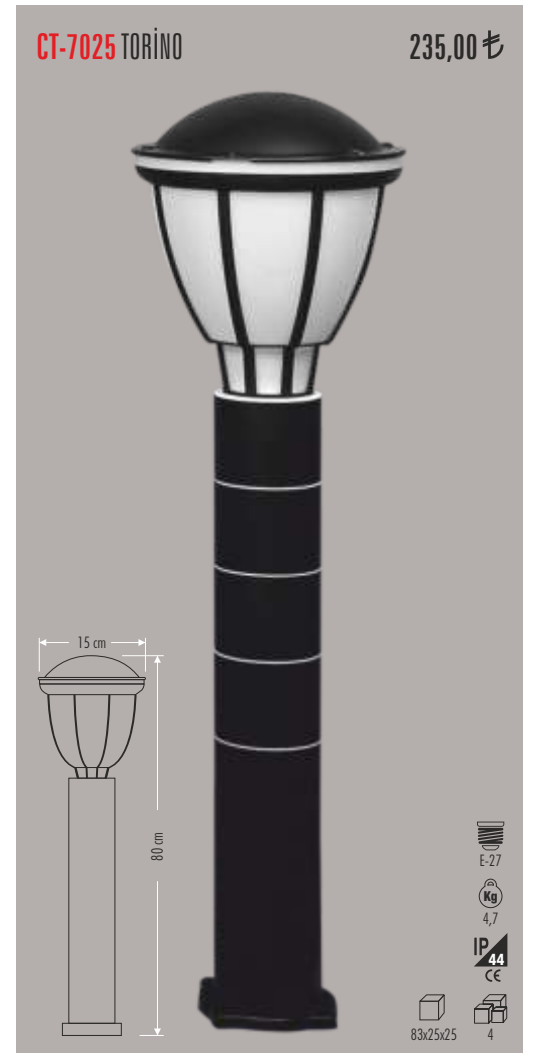

BAHÇE ARMATÜR