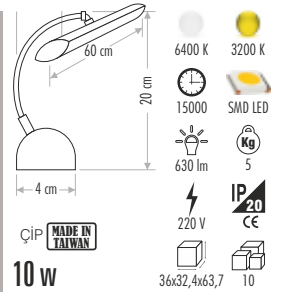

CT-5219 KUĞU LEDLİ APLİK (KROM) 350,00 ₺