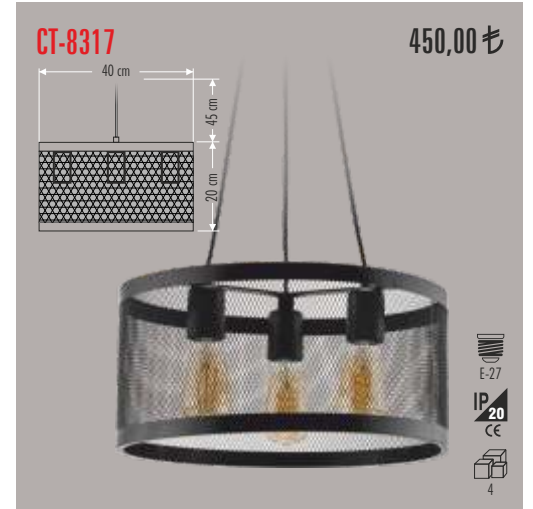

CT-9951 MERİÇ LEDLİ IŞILDAK 140,00 ₺

DIMMER %100

6400 K
SMD LED
6 SAAT
220 V
IP 20
CE
Yeni
29,5x26x42 40

MODERN DEKORATİF SARKIT

MODERN DEKORATİF SARKIT

MODERN DEKORATİF SARKIT

MODERN DEKORATİF SARKIT

MODERN DEKORATİF SARKIT, APLİK VE SİNEK CİHAZI