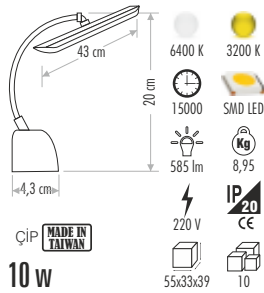

CT-5244 MANDARİN (SİYAH) 350,00 ₺