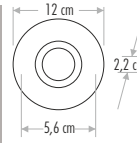

CT-6669 FULYA 95,00 ₺