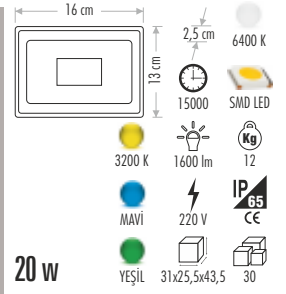

CT-4656 120,00 ₺