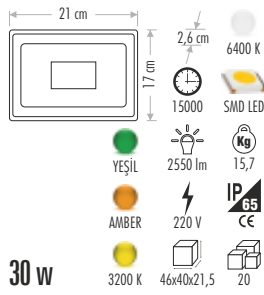

Acil Uyan Işıđı

LED PROJKTÖR

CT-4655 80,00 ₺

CT-4656 120,00 ₺

CT-4657 160,00 ₺

CT-4658 220,00 ₺

CT-4659 420,00 ₺

CT-4662 750,00 ₺