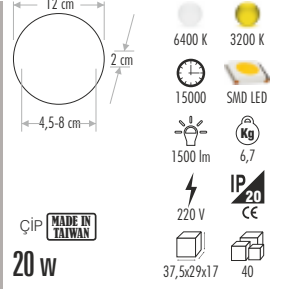

X-PLUS VE GOLD SLIM LED PANEL AYARLANABİLİR MONTAJ ÇAPLI

180°
IŞIK AÇISI
YÜKSEK
LÜMEN

180°
IŞIK AÇISI
YÜKSEK
LÜMEN

180°
IŞIK AÇISI
YÜKSEK
LÜMEN

180°
IŞIK AÇISI
YÜKSEK
LÜMEN