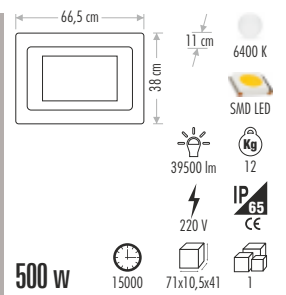

CT-4665 3.500,00 ₺