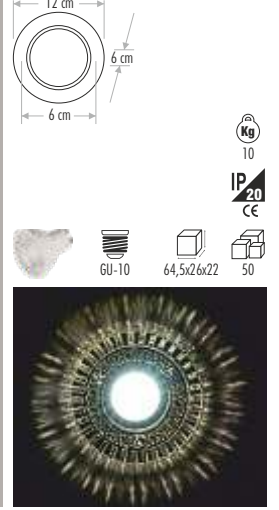

CT-6642 MİNE 3 RENK LED ÇERÇEVELİ (GÜN IŞIĞI, MAVİ, PİNK) 100,00 ₺