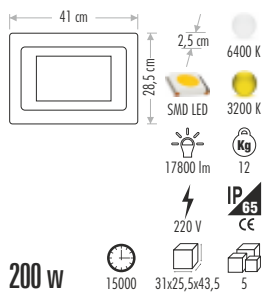

CT-4663 1.050,00 ₺