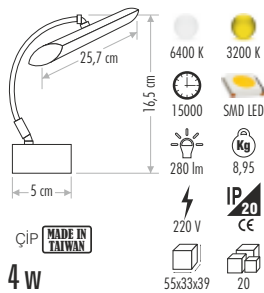

CT-5207 PELİKAN LEDLİ APLİK (KROM) 275,00 ₺

CT-5219 KUĞU LEDLİ APLİK (KROM) 350,00 ₺

CT-5244 MANDARİN (SİYAH) 350,00 ₺

CT-5245 MANDARİN (KROM) 350,00 ₺

CT-5205 FLAMİNGO LEDLİ APLİK (BEYAZ) 200,00 ₺

CT-5206 FLAMİNGO LEDLİ APLİK (BEYAZ) 250,00 ₺