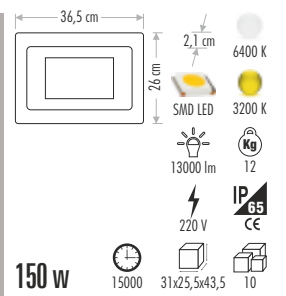

Acil Uyan Işıđı

LED PROJKTÖR

CT-4655 80,00 ₺

CT-4656 120,00 ₺

CT-4657 160,00 ₺

CT-4658 220,00 ₺

CT-4659 420,00 ₺

CT-4662 750,00 ₺