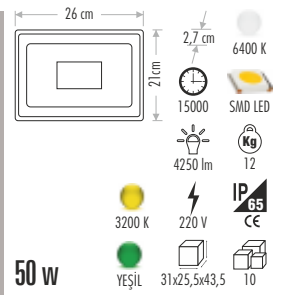

Acil Uyan Işıđı

LED PROJKTÖR

CT-4655 80,00 ₺

CT-4656 120,00 ₺

CT-4657 160,00 ₺

CT-4658 220,00 ₺

CT-4659 420,00 ₺

CT-4662 750,00 ₺