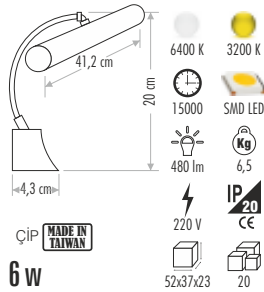

CT-5219 KUĞU LEDLİ APLİK (KROM) 350,00 ₺

CT-5207 PELİKAN LEDLİ APLİK (KROM) 275,00 ₺