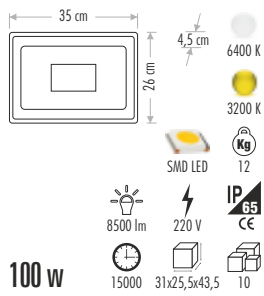

Acil Uyan Işıđı

LED PROJKTÖR

CT-4655 80,00 ₺

CT-4656 120,00 ₺

CT-4657 160,00 ₺

CT-4658 220,00 ₺

CT-4659 420,00 ₺

CT-4662 750,00 ₺