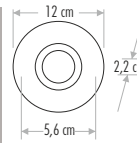

CT-6671 FİRÜZE 100,00 ₺