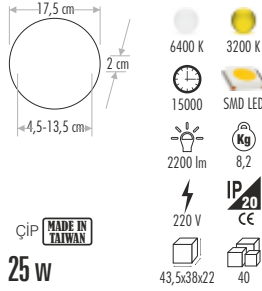

X-PLUS VE GOLD SLIM LED PANEL AYARLANABİLİR MONTAJ ÇAPLI

180°
IŞIK AÇISI
YÜKSEK
LÜMEN

180°
IŞIK AÇISI
YÜKSEK
LÜMEN

180°
IŞIK AÇISI
YÜKSEK
LÜMEN

180°
IŞIK AÇISI
YÜKSEK
LÜMEN