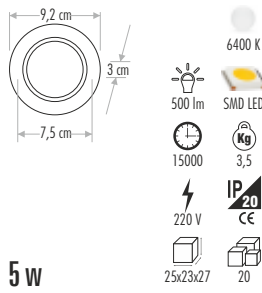

CT-5295 GOLD LED PANEL ARMATÜR 55,00 ₺