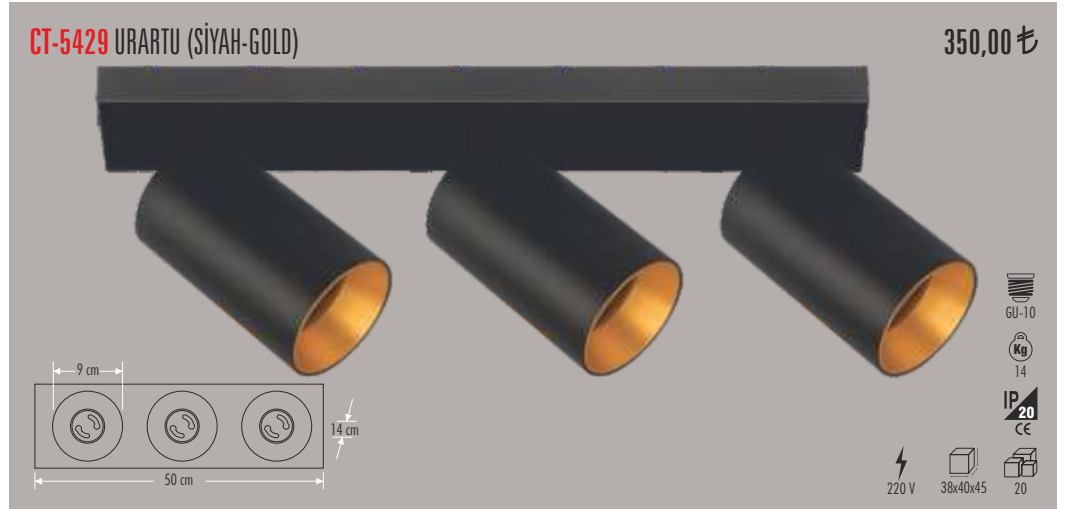

475,00 ₺

yeni

6400 K
4000 K 3000 K
15000 COB LED
3200 lm
220 V
42,5x32,5x42,5

IP20
Kg 7,3
12

40 w

SIVA ÜSTÜ DEKORATİF ARMATÜR VE APLİK

SIVA ÜSTÜ DEKORATİF ARMATÜR

MODERN DEKORATİF SPOT BOŞ KASA