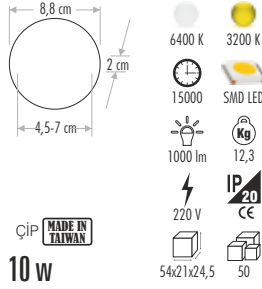

X-PLUS VE GOLD SLIM LED PANEL AYARLANABİLİR MONTAJ ÇAPLI

180°
IŞIK AÇISI
YÜKSEK
LÜMEN

180°
IŞIK AÇISI
YÜKSEK
LÜMEN

180°
IŞIK AÇISI
YÜKSEK
LÜMEN

180°
IŞIK AÇISI
YÜKSEK
LÜMEN