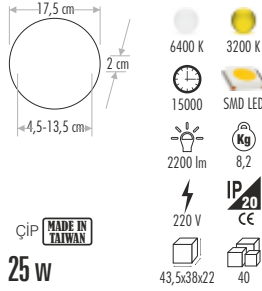

CT-5662 X-PLUS SLIM LED PANEL 120,00 ₺
(AYARLANABİLİR MONTAJ ÇAPI)