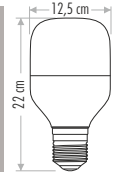

ÇİP **MADE IN TAIWAN**
20 w

CT-4263 75,00 ₺

- 6400 K 3200 K
- 15000 SMD LED
- 2200 lm 5,72
- 220 V E-27
- 53,5x42,5x43 40

ÇİP **MADE IN TAIWAN**
30 w

CT-4242 90,00 ₺

- 6400 K 3200 K
- 15000 SMD LED
- 3700 lm 15
- 220 V E-27
- 80x40x28 24