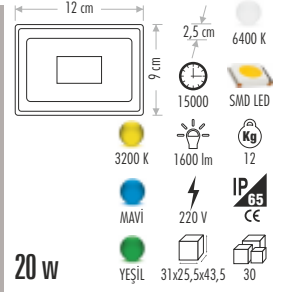

20

Acil Uyan Işığı

LED PROJKTÖR

CT-4655 110,00 ₺

CT-4656 135,00 ₺

CT-4657 180,00 ₺

CT-4658 250,00 ₺

CT-4659 550,00 ₺