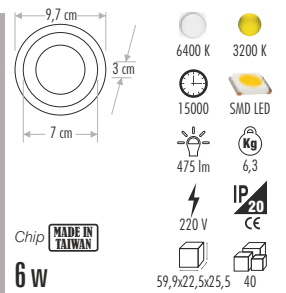

CT-5181 CAMLI PANEL 60,00 ₺