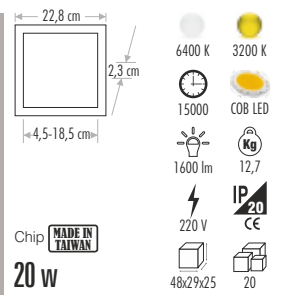

CT-5658 PLUS LED PANEL ARMATÜR 170,00 ₺

KOLAY MONTAJ-YUVARLAK ÇAPLARA UYGUNDUR