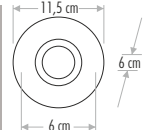

CT-6658 VIOLA LED ÇERÇEVELİ (GÜN IŞIĞI) 70,00 ₺