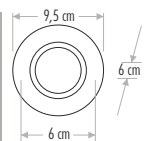

CT-6552 LALE 55,00 ₺