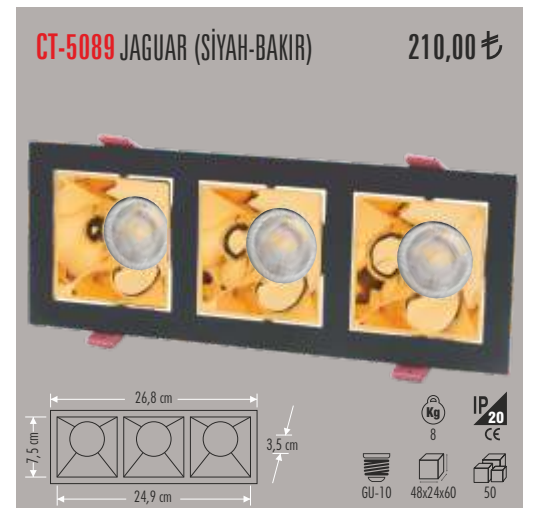

9,5 cm
8 cm
2 cm

12 Kg
GU-10
IP 20
CE
46x27x55
100

CT-5031 KARTAL (SİYAH) 65,00 ₺

9,5 cm
8 cm
2 cm

12 Kg
GU-10
IP 20
CE
46x27x55
100

MODERN DEKORATİF SPOT BOŞ KASA

MODERN DEKORATİF SPOT BOŞ KASA

MODERN DEKORATİF SPOT BOŞ KASA