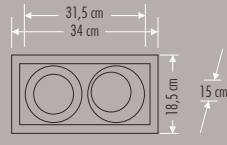

RAY VE HALOSPOT ARMATÜR

MONOFAZE RAY (%100 BAKIR)

CT-9710 ● 1 mt
CT-9711 ● 2 mt
CT-9712 ● 3 mt
BEYAZ

80,00 ₺
160,00 ₺
240,00 ₺

CT-9720 ● 1 mt
CT-9721 ● 2 mt
CT-9722 ● 3 mt
SİYAH

80,00 ₺
160,00 ₺
240,00 ₺

CT-9730 MONOFAZE SOKET 15,00 ₺

CT-9772 EK PARÇASI 25,00 ₺

CT-9773 L PARÇASI 30,00 ₺

CT-5300 ÇİP RAY ARMATÜR 25,00 ₺

30 w

CT-5503 HALOSPOT LED ARMATÜR 1x15 190,00 ₺
1x25 315,00 ₺
BOŞ KASA 90,00 ₺

ÇİP MADE IN TAIWAN

1 x 15 w
1 x 25 w

3200 K

15000 COB LED
1600 lm
7,3 Kg
220 V
IP20 CE
42,5x32,5x42,5 20

CT-5504 HALOSPOT LED ARMATÜR

ÇİP MADE IN TAIWAN

2 x 15 w
2 x 25 w

2x15 360,00 ₺
2x25 610,00 ₺
BOŞ KASA 160,00 ₺

3200 K
15000 COB LED
3200 lm
11,5 Kg
220 V
IP20 CE
42,5x32,5x71,5 20

CT-5505 HALOSPOT LED ARMATÜR

ÇİP MADE IN TAIWAN

3 x 15 w
3 x 25 w

3x15 530,00 ₺
3x25 905,00 ₺
BOŞ KASA 230,00 ₺

3200 K
15000 COB LED
4800 lm
8,2 Kg
220 V
IP20 CE
42,5x32,5x51,5 10