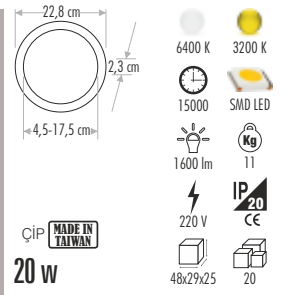

CT-5648 PLUS SLIM LED PANEL 140,00 ₺