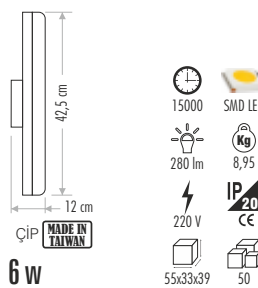

CT-5249 MARTİ LEDLİ APLİK 135,00 ₺
DOKUNMATİK ANAHTAR

6 w