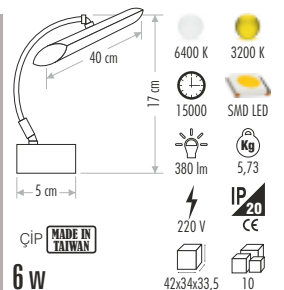

CT-5206 FLAMİNGO LEDLİ APLİK (BEYAZ) 350,00 ₺