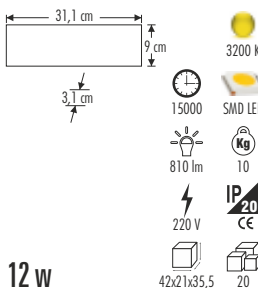

CT-5213 S PENGUEN 350,00 ₺

12 w