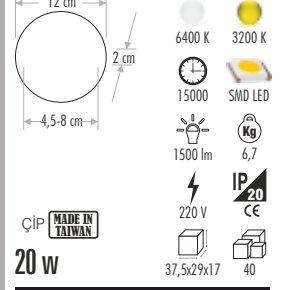

CT-5661 X-PLUS SLIM LED PANEL 80,00 ₺
(AYARLANABİLİR MONTAJ ÇAPI)