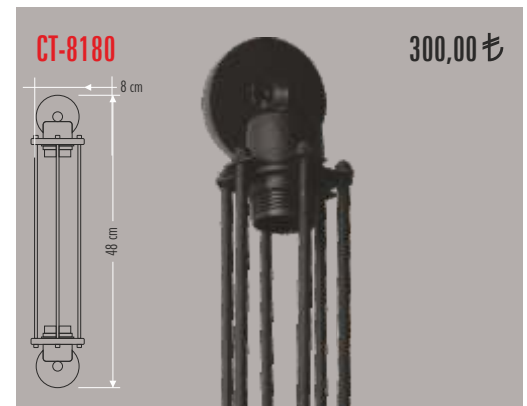

MODERN DEKORATİF SARKIT