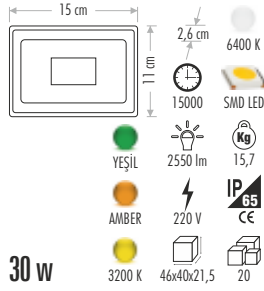

20

Acil Uyan Işığı

LED PROJKTÖR

CT-4655 110,00 ₺

CT-4656 135,00 ₺

CT-4657 180,00 ₺

CT-4658 250,00 ₺

CT-4659 550,00 ₺