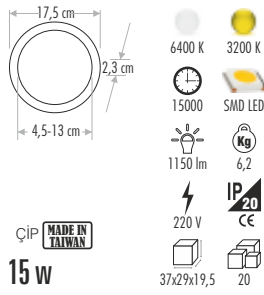

CT-5647 PLUS SLIM LED PANEL 100,00 ₺