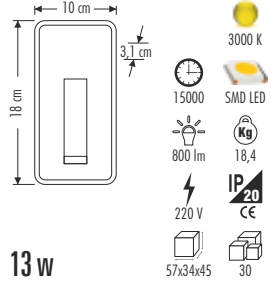

CT-5243 TUVALU YATAK BAŞI 400,00 ₺
ÇİFT KADEMELİ

13 w