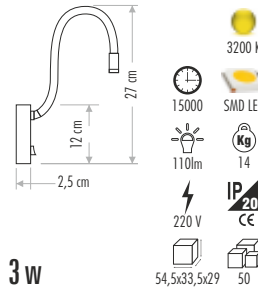

CT-5243 TUVALU YATAK BAŞI 400,00 ₺
ÇİFT KADEMELİ

13 w

CT-5243 TUVALU YATAK BAŞI 400,00 ₺
ÇİFT KADEMELİ

13 w

CT-5232 BAYKUŞ LEDLİ APLİK 215,00 ₺

3 w

CT-5232 B BAYKUŞ LEDLİ APLİK 215,00 ₺

3 w