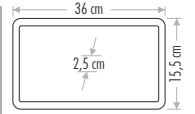

CT-9175 130,00 ₺

3 w