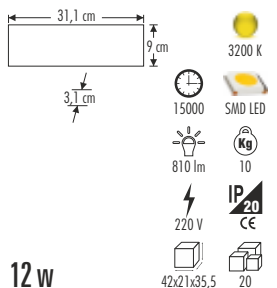

CT-5213 PENGUEN 350,00 ₺

12 w