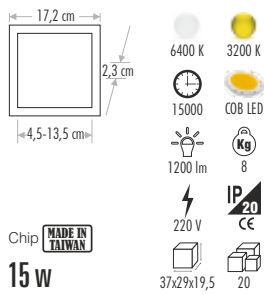

CT-5657 PLUS LED PANEL ARMATÜR 120,00 ₺

KOLAY MONTAJ-YUVARLAK ÇAPLARA UYGUNDUR