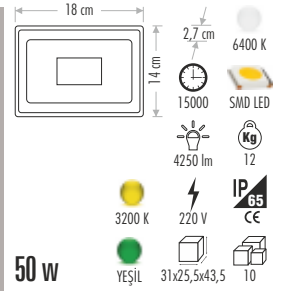

20

Acil Uyan Işığı

LED PROJKTÖR

CT-4655 110,00 ₺

CT-4656 135,00 ₺

CT-4657 180,00 ₺

CT-4658 250,00 ₺

CT-4659 550,00 ₺