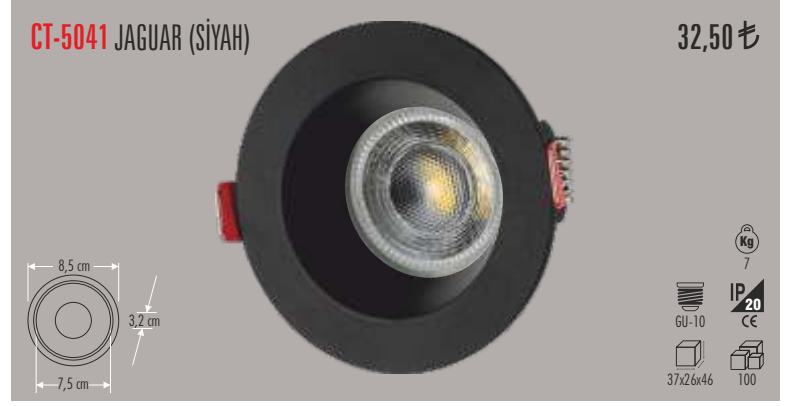

MODERN DEKORATİF SPOT BOŞ KASA