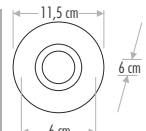

CT-6660 ÇINAR LED ÇERÇEVELİ (GÜN IŞIĞI) 75,00 ₺