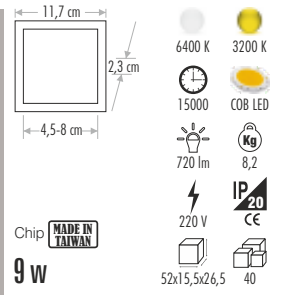

KOLAY MONTAJ-YUVARLAK ÇAPLARA UYGUNDUR