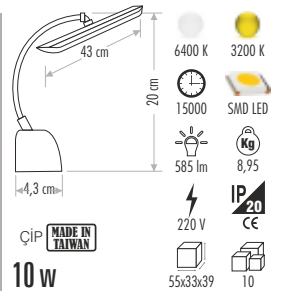

CT-5245 MANDARİN (KROM) 500,00 ₺