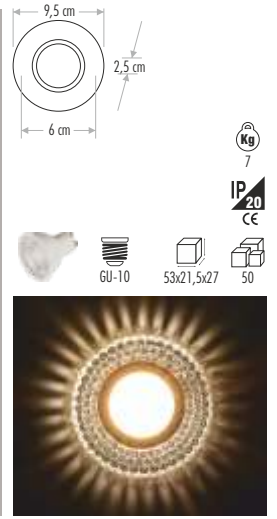

CT-6637 MERCAN LED ÇERÇEVELİ (GÜN IŞIĞI) 65,00 ₺