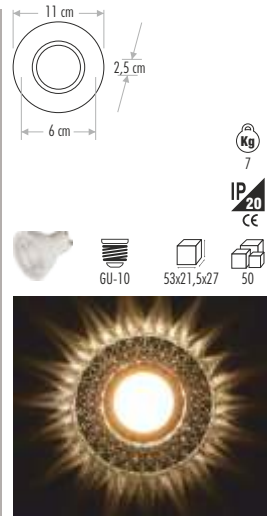

CT-6636 LİLYUM LED ÇERÇEVELİ (GÜN IŞIĞI) 75,00 ₺

CT-6637 MERCAN LED ÇERÇEVELİ (GÜN IŞIĞI) 65,00 ₺

CT-6638 ATEŞ LED ÇERÇEVELİ (GÜN IŞIĞI) 70,00 ₺

CT-6639 İPEK LED ÇERÇEVELİ (GÜN IŞIĞI) 80,00 ₺

DEKORATİF CAM SPOT BOŞ KASA