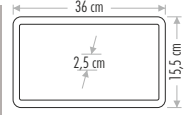

CT-9178 130,00 ₺

3 w