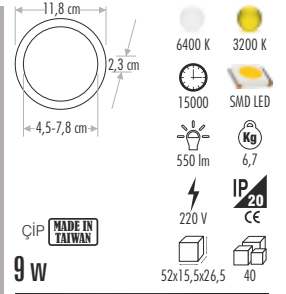

CT-5646 PLUS SLIM LED PANEL 65,00 ₺