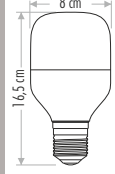

TORCH LED AMPUL

CT-4329 30,00 ₺

- 6400 K 3200 K
- 15000 SMD LED
- 1300 lm 5,72
- 220 V E-27
- 53,5x42,5x43 100

ÇİP **MADE IN TAIWAN**
13 w

CT-4330 50,00 ₺

- 6400 K 3200 K
- 15000 SMD LED
- 1600 lm 4,4
- 220 V E-27
- 42,5x26,5x32,5 30