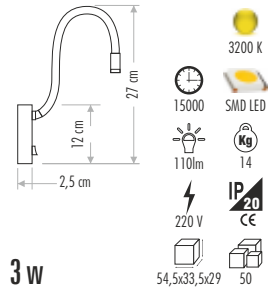

CT-5243 TUVALU YATAK BAŞI 400,00 ₺
ÇİFT KADEMELİ

13 w

CT-5243 TUVALU YATAK BAŞI 400,00 ₺
ÇİFT KADEMELİ

13 w

CT-5232 BAYKUŞ LEDLİ APLİK 215,00 ₺

3 w

CT-5232 B BAYKUŞ LEDLİ APLİK 215,00 ₺

3 w