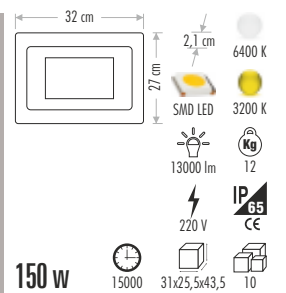

CT-4662 950,00 ₺