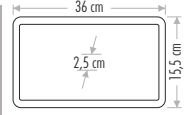

CT-9167 130,00 ₺

3 w