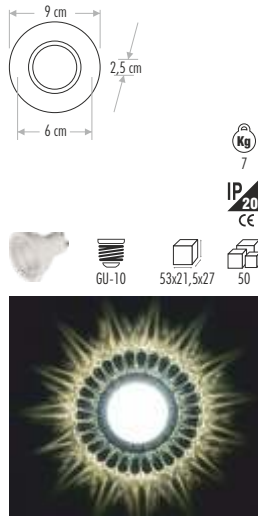

CT-6638 ATEŞ LED ÇERÇEVELİ (GÜN IŞIĞI) 70,00 ₺