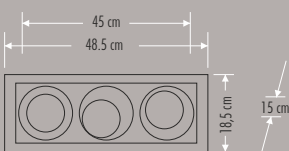

RAY VE HALOSPOT ARMATÜR

MONOFAZE RAY (%100 BAKIR)

CT-9710 ● 1 mt
CT-9711 ● 2 mt
CT-9712 ● 3 mt
BEYAZ

80,00 ₺
160,00 ₺
240,00 ₺

CT-9720 ● 1 mt
CT-9721 ● 2 mt
CT-9722 ● 3 mt
SİYAH

80,00 ₺
160,00 ₺
240,00 ₺

CT-9730 MONOFAZE SOKET 15,00 ₺

CT-9772 EK PARÇASI 25,00 ₺

CT-9773 L PARÇASI 30,00 ₺

CT-5300 ÇİP RAY ARMATÜR 25,00 ₺

30 w

CT-5503 HALOSPOT LED ARMATÜR 1x15 190,00 ₺
1x25 315,00 ₺
BOŞ KASA 90,00 ₺

ÇİP MADE IN TAIWAN

1 x 15 w
1 x 25 w

3200 K

15000 COB LED
1600 lm
7,3 Kg
220 V
IP20 CE
42,5x32,5x42,5 20

CT-5504 HALOSPOT LED ARMATÜR

ÇİP MADE IN TAIWAN

2 x 15 w
2 x 25 w

2x15 360,00 ₺
2x25 610,00 ₺
BOŞ KASA 160,00 ₺

3200 K
15000 COB LED
3200 lm
11,5 Kg
220 V
IP20 CE
42,5x32,5x71,5 20

CT-5505 HALOSPOT LED ARMATÜR

ÇİP MADE IN TAIWAN

3 x 15 w
3 x 25 w

3x15 530,00 ₺
3x25 905,00 ₺
BOŞ KASA 230,00 ₺

3200 K
15000 COB LED
4800 lm
8,2 Kg
220 V
IP20 CE
42,5x32,5x51,5 10