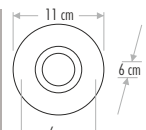

CT-6662 MEŞE LED ÇERÇEVELİ (GÜN IŞIĞI) 75,00 ₺