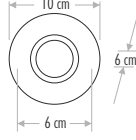

DEKORATİF CAM SPOT BOŞ KASA

CT-6569 MENEKŞE 60,00 ₺