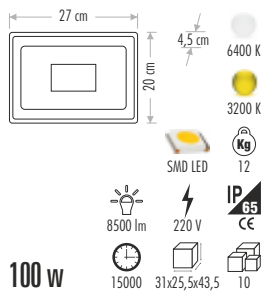

CT-4659 550,00 ₺