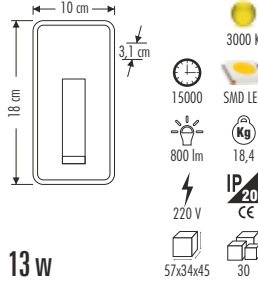

DEKORATİF LED APLİK

CT-5243 TUVALU YATAK BAŞI 400,00 ₺
ÇİFT KADEMELİ

13 w