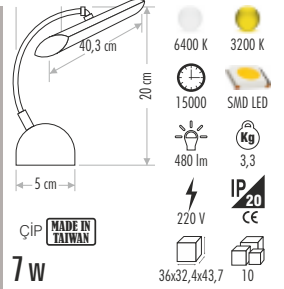

CT-5212 KUĞU LEDLİ APLİK (KROM) 375,00 ₺