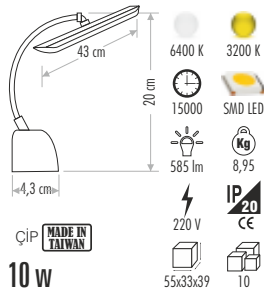

CT-5244 MANDARİN (SİYAH) 500,00 ₺