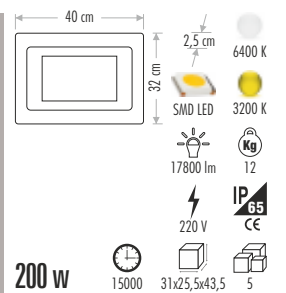

CT-4663 1.350,00 ₺