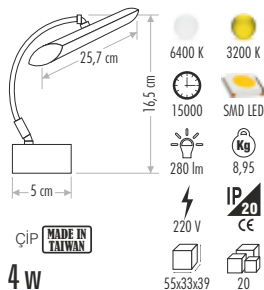

CT-5205 FLAMİNGO LEDLİ APLİK (BEYAZ) 300,00 ₺