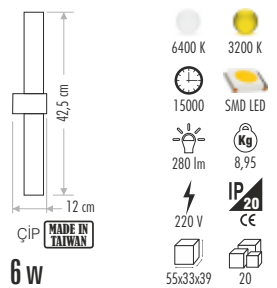

CT-5248 SAKA LEDLİ APLİK (KROM) 325,00 ₺

6 w

ŞARJLI
TEK ANAHTARLA 3 RENK YANMA MODU
3200 K 4000 K 6400 K