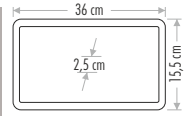

EXIT ACİL ÇIKIŞ ARMATÜR

CT-9166 130,00 ₺

3 w

CT-9167 130,00 ₺

3 w

CT-9170 130,00 ₺

3 w

CT-9175 130,00 ₺

3 w

CT-9176 130,00 ₺

3 w

CT-9178 130,00 ₺

3 w

CT-9179 130,00 ₺

130,00 ₺

3 w