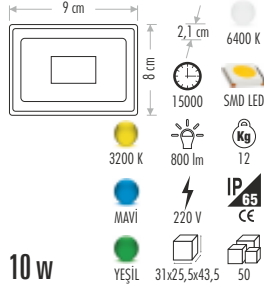

LED PROJKTÖR

CT-4655 110,00 ₺