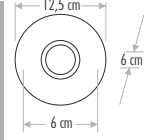

CT-6583 HANİMELİ LED ÇERÇEVELİ (GÜN IŞIĞI) 100,00 ₺