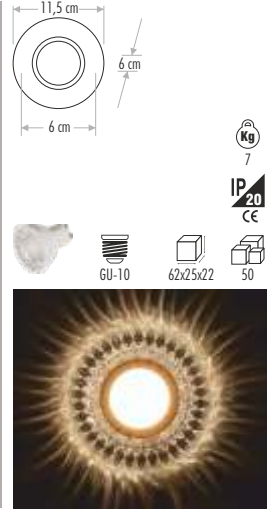

CT-6628 RİNA LED ÇERÇEVELİ (GÜN IŞIĞI) 75,00 ₺