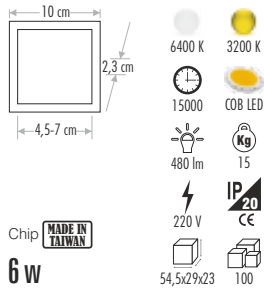

KOLAY MONTAJ-YUVARLAK ÇAPLARA UYGUNDUR