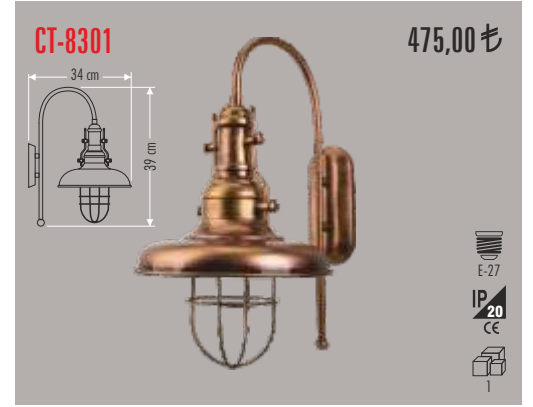

MODERN DEKORATİF SARKIT